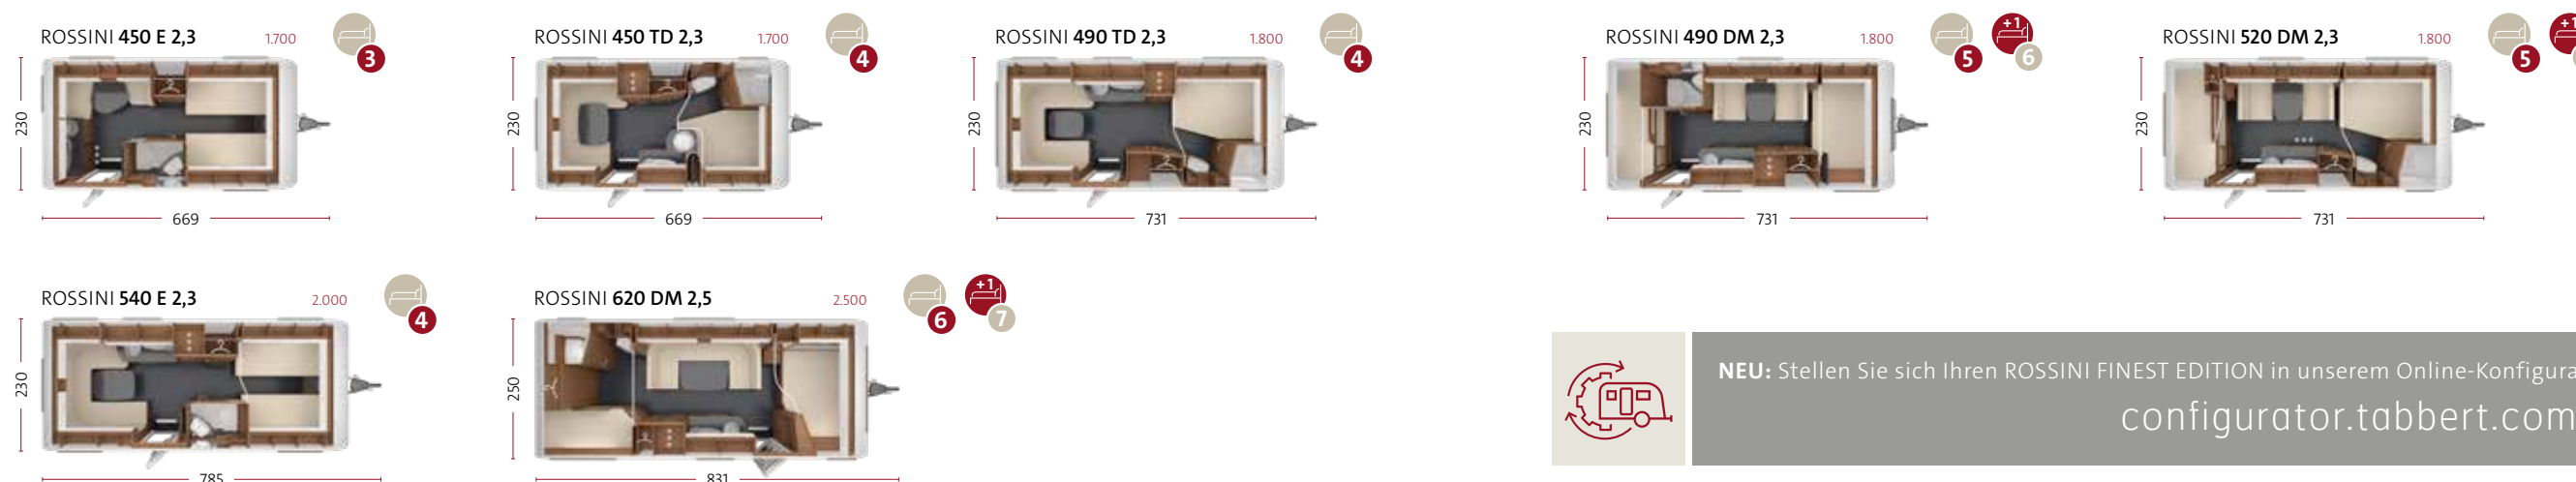

ROSSINI 540 E

MEHR Platz: Alles bereit, alles dabei. Auch unterwegs sind Lieblingszutaten dank geräumiger Küche stets griffbereit.

ROSSINI 540 E

MEHR Raumgefühl: Das attraktive „Noce Opera Caramel“-Dekor mit den weißen Applikationen in Lederhaptik auf den Oberschränken leitet das Auge von der hochwertig gepolsterten Rundsitzgruppe bis in den Schlafbereich.

ROSSINI 490 DM

MEHR Familienorientierung: Mit der ganzen Familie im Zentrum des Geschehens. Die mittig angeordnete Sitzgruppe gegenüber der Küchenzeile lädt zum gemütlichen Beisammensein am Abend und zum Pläneschmieden am Morgen.